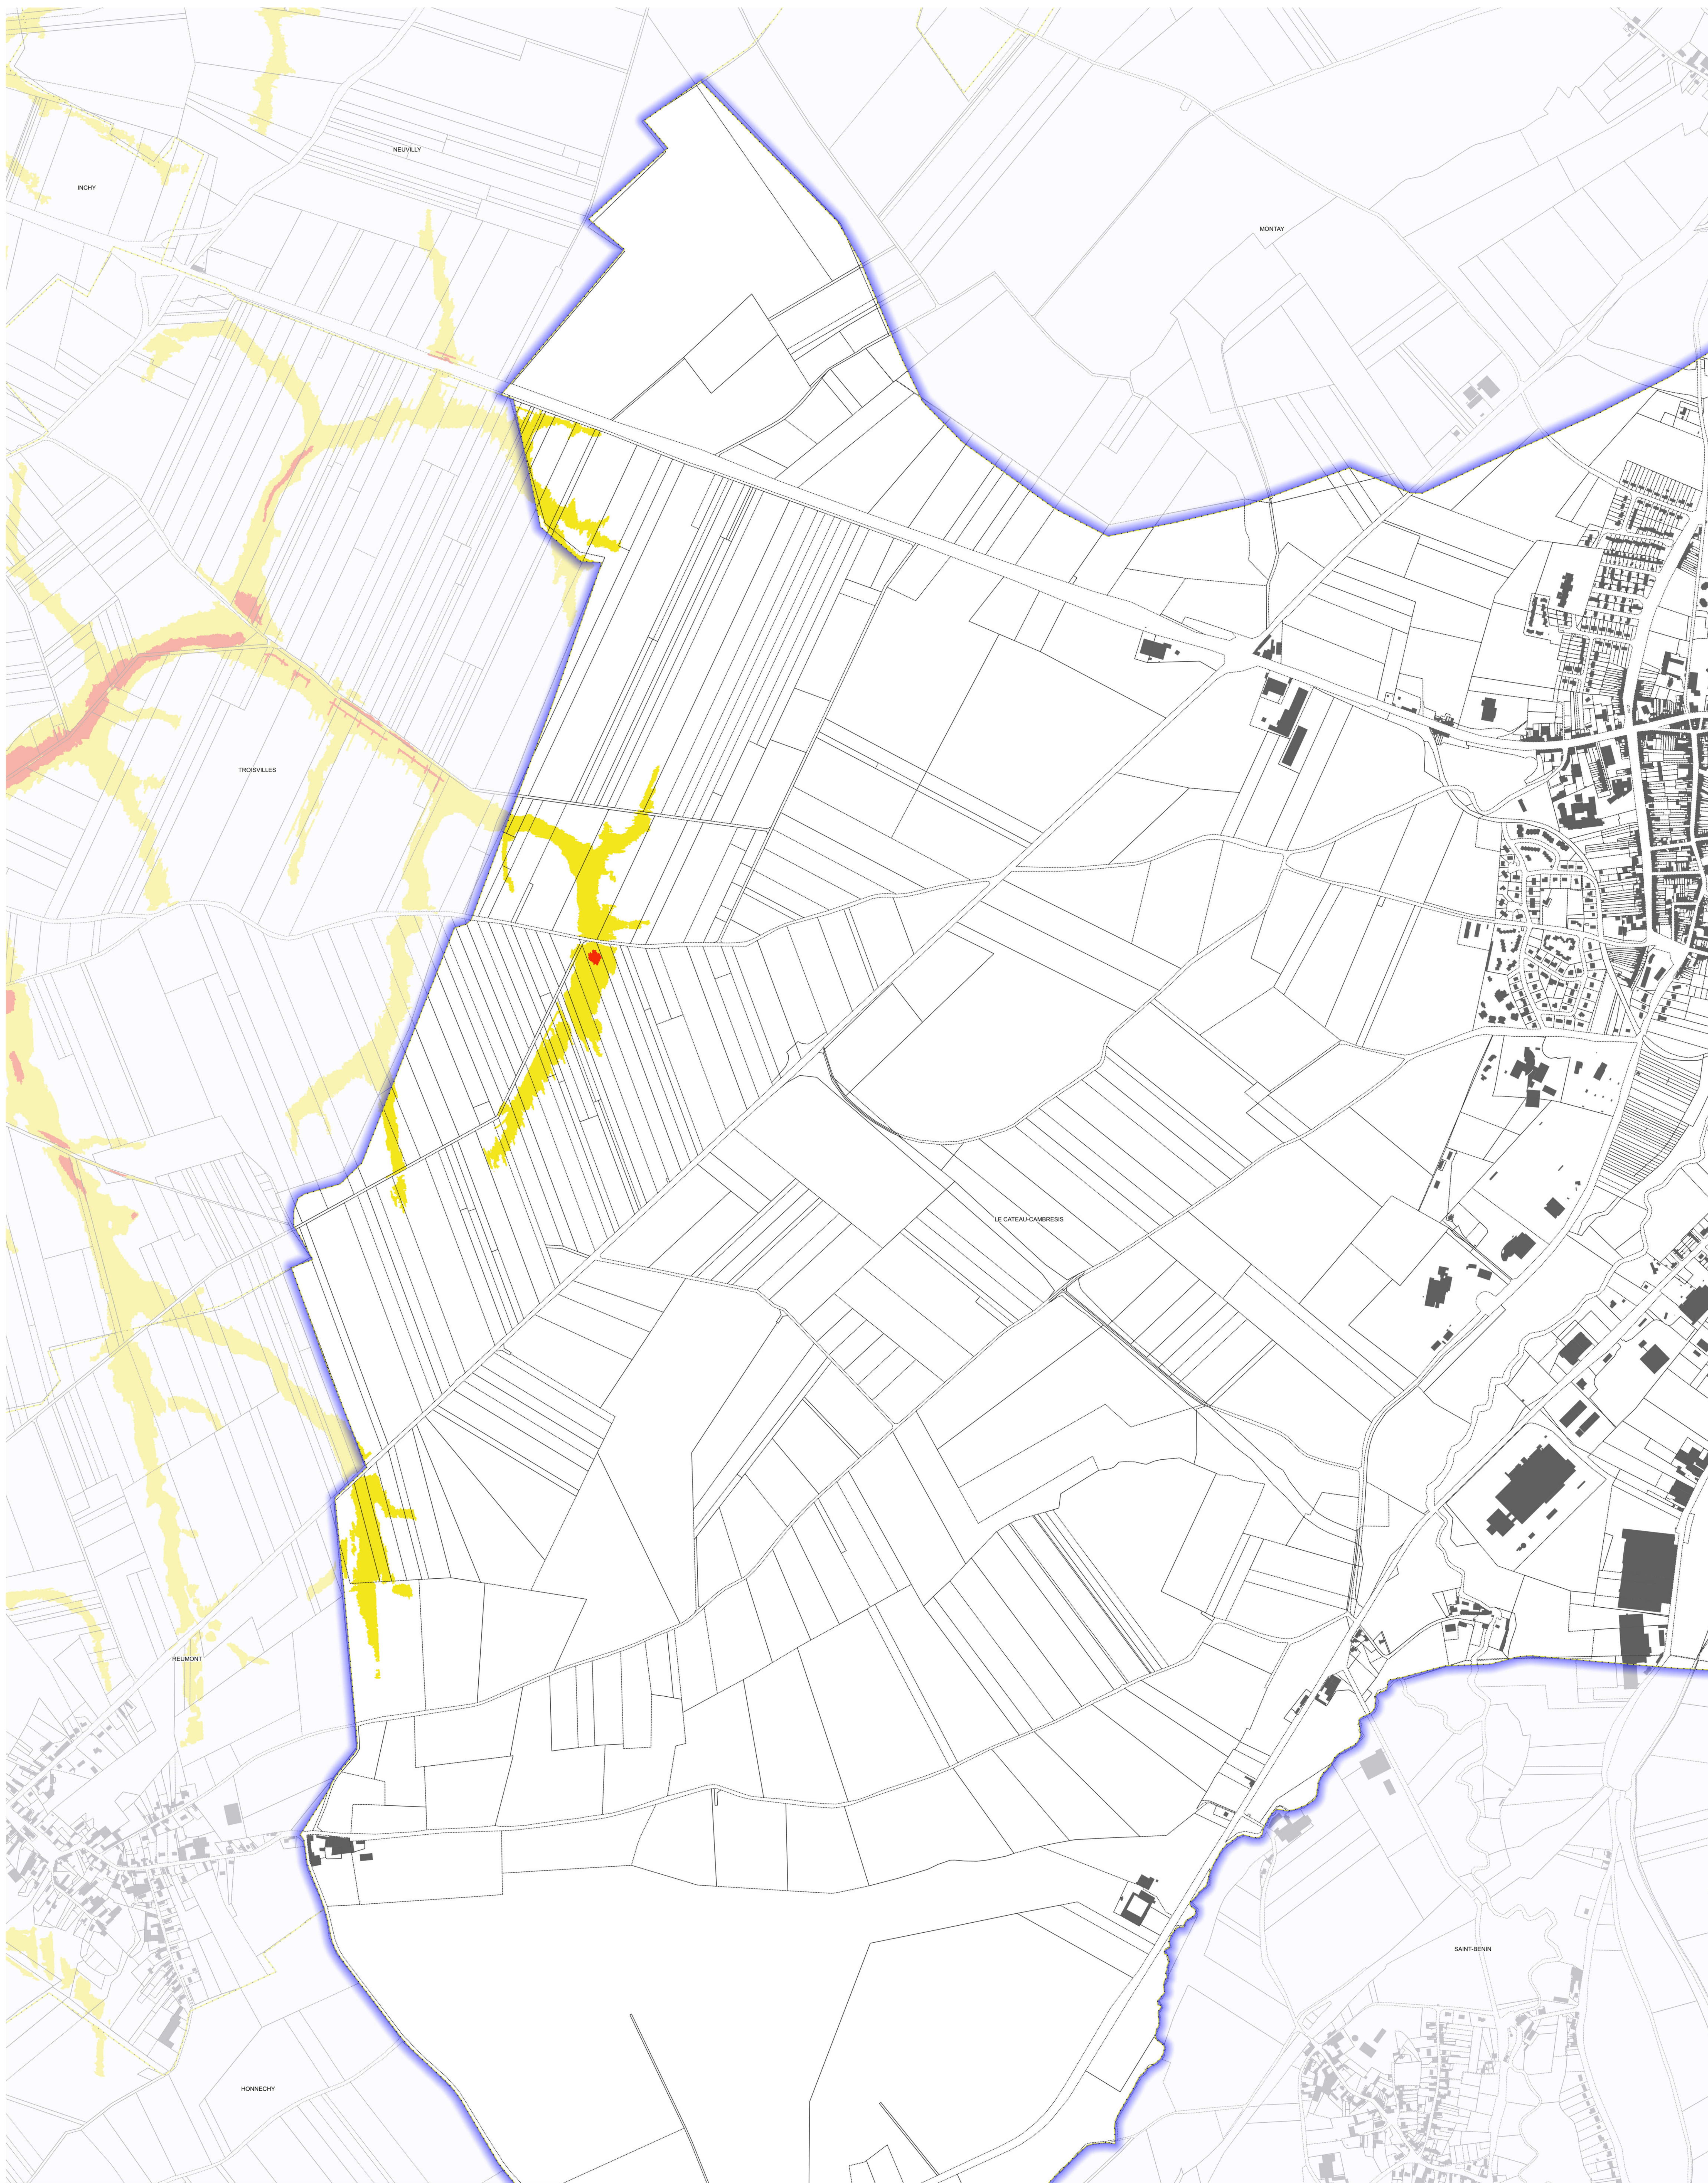

Aléa ruissellement Cambrésis sur la commune de LE CATEAU-CAMBRESIS

0 250 500 750 1000 m

Aléa ruissellement secteur Erclin
■ aléa faible (h<0.5m)
■ aléa modéré (0.5<h<1m)

■ Limites communales ■ Bâti ■ Parcelles

**PRÉFET
DU NORD**

Direction départementale
des territoires et de la mer

Liberté
Égalité
Fraternité

Service Sécurité Risques et Crises
Unité Risques et Crises

L'intégralité de l'aléa de cette commune est présent sur cette carte